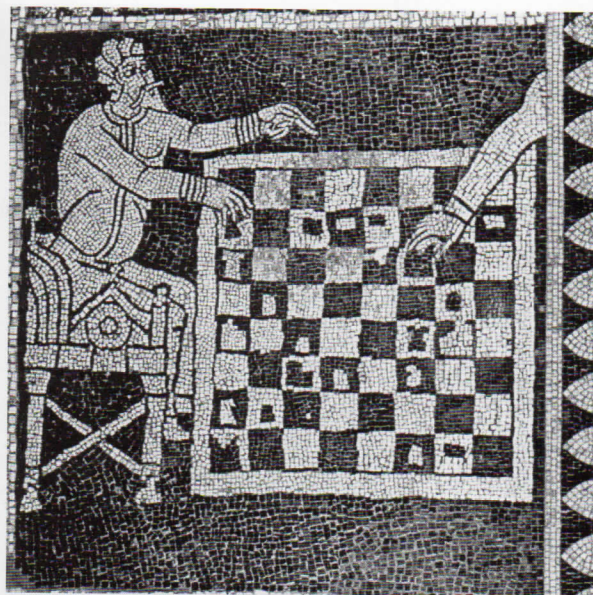

Il risultato finale della manifestazione lo conosceremo solo il 16 dicembre, alla fine del nono e ultimo turno. Tra gli altri appuntamenti che ci hanno accompagnato nel mese di ottobre, è sicuramente da ricordare la brillante prestazione della nostra **squadra top A**, che ha superato la temibilissima Scacchistica Milanese. Tra novembre e dicembre si giocheranno i quarti di finale: speriamo bene!

In questa miriade di appuntamenti, si avvicina a grandi passi il 2017, anno in cui la nostra squadra princi-

pale sarà impegnata nella serie Master (massima serie) per la finale del **Campionato Italiano a squadre**. Questa manifestazione vedrà sfidarsi le 18 migliori compagini italiane e si svolgerà a Gallipoli (Lecce).

Per le altre nostre squadre, **serie C e Promozione**, l’impegno è previsto per fine marzo nei raggruppamenti che si terranno a Robecchetto. Oltre a queste squadre e all’Under 16 (di cui ancora non si conoscono le date di svolgimento delle partite), **la grossa novità del 2017** potrebbe essere la presenza di una nostra squadra nel campionato femminile. Il tutto è ancora in fase di organizzazione ma speriamo si possa realizzare, regalando una nuova squadra al Circolo Scacchi della Famiglia Legnanese.

Alberto Meraviglia

*Mosaico pavimentale
nella basilica di S. Savino
a Piacenza, sec. XI*